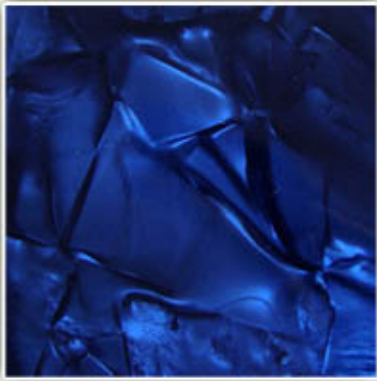

**CELLULOID**

CELLULOÏD

**5071**

**COLOR CHART / CHARTE DE COULEURS**

**1 - Dark Blue Pearl**

**2 - Gray Pearl**

**3 - Charcoal Pearl**

**4 - Red Pearl**

**5 - Green Pearl**

**6 - Orange Pearl**

**7 - Light Blue Pearl**

**8 - White**

**9 - Black**

**10 - White Pearl**

Pre cut sheets for Bass panels - size: **8" x 18"** (20.3 cm x 46 cm)  
Feuilles pré-coupé pour les panneaux de basse - grandeur: