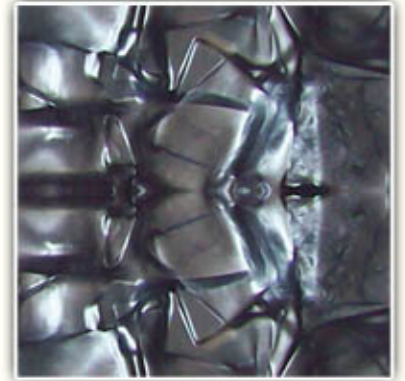

**CELLULOID**

CELLULOÏD

**5071**

**COLOR CHART / CHARTE DE COULEURS**

**1 - Dark Blue Pearl**

**2 - Gray Pearl**

**3 - Charcoal Pearl**

**4 - Red Pearl**

**5 - Green Pearl**

**6 - Orange Pearl**

**7 - Light Blue Pearl**

**8 - White**

**9 - Black**

**10 - White Pearl**

Pre cut sheets for Bass panels - size: **8" x 18"** (20.3 cm x 46 cm)  
Feuilles pré-coupé pour les panneaux de basse - grandeur: