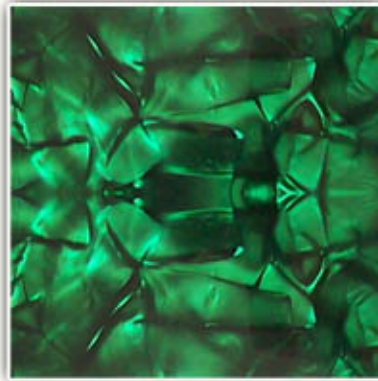

**CELLULOID**

CELLULOÏD

**5071**

**COLOR CHART / CHARTE DE COULEURS**

**1 - Dark Blue Pearl**

**2 - Gray Pearl**

**3 - Charcoal Pearl**

**4 - Red Pearl**

**5 - Green Pearl**

**6 - Orange Pearl**

**7 - Light Blue Pearl**

**8 - White**

**9 - Black**

**10 - White Pearl**

Pre cut sheets for Bass panels - size: **8" x 18"** (20.3 cm x 46 cm)  
Feuilles pré-coupé pour les panneaux de basse - grandeur: