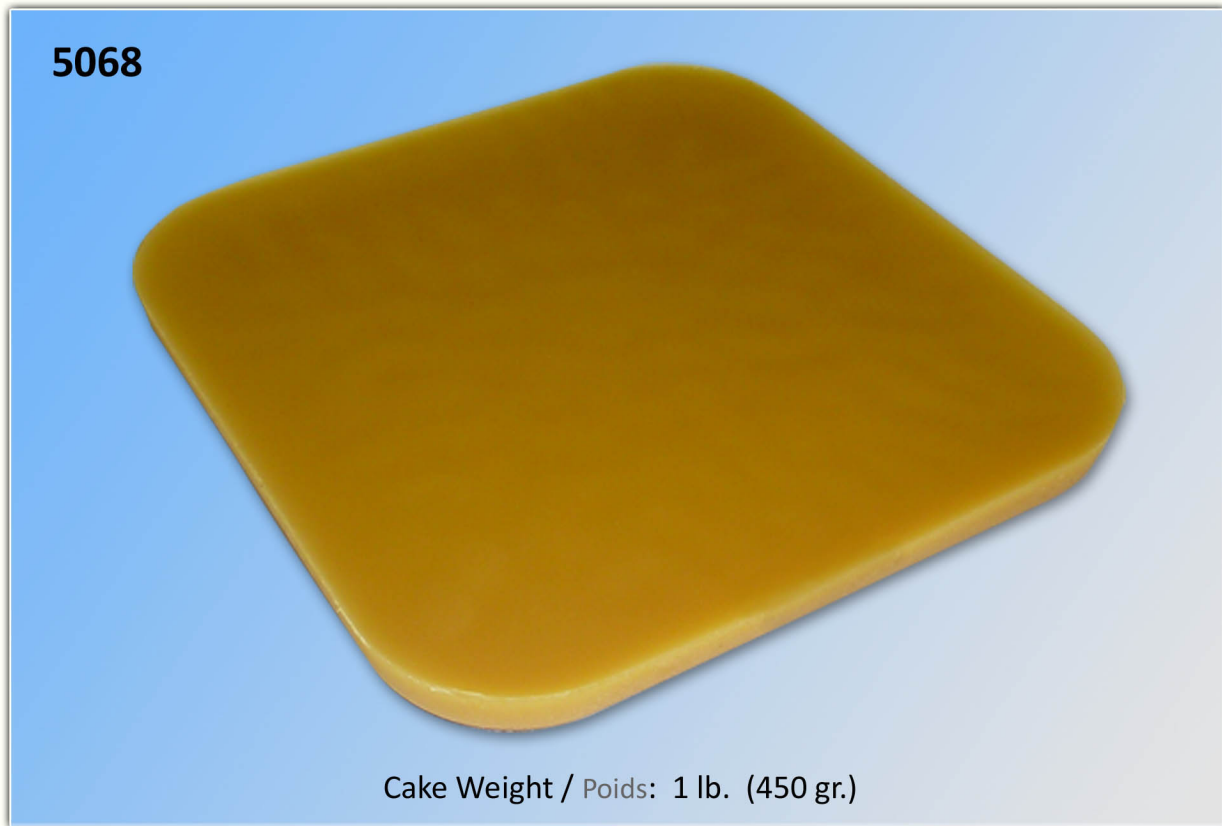

REED WAX
CIRE POUR ANCHES

5068 FRM REED WAX / CIRE FRM POUR ANCHES

FRM reed wax, carefully prepared and tempered in the same traditional style used in Castelfidardo, Italy.
Lifetime guaranteed not to dry up or crack.

Cire FRM pour anches, soigneusement préparé et tempéré dans le même style traditionnel utilisés à Castelfidardo, Italie.
Garantie à vie contre la sècheresse et les fissures.

Ingredients: Pure bees wax, 100% stony pine rosin, special oils and heating process.