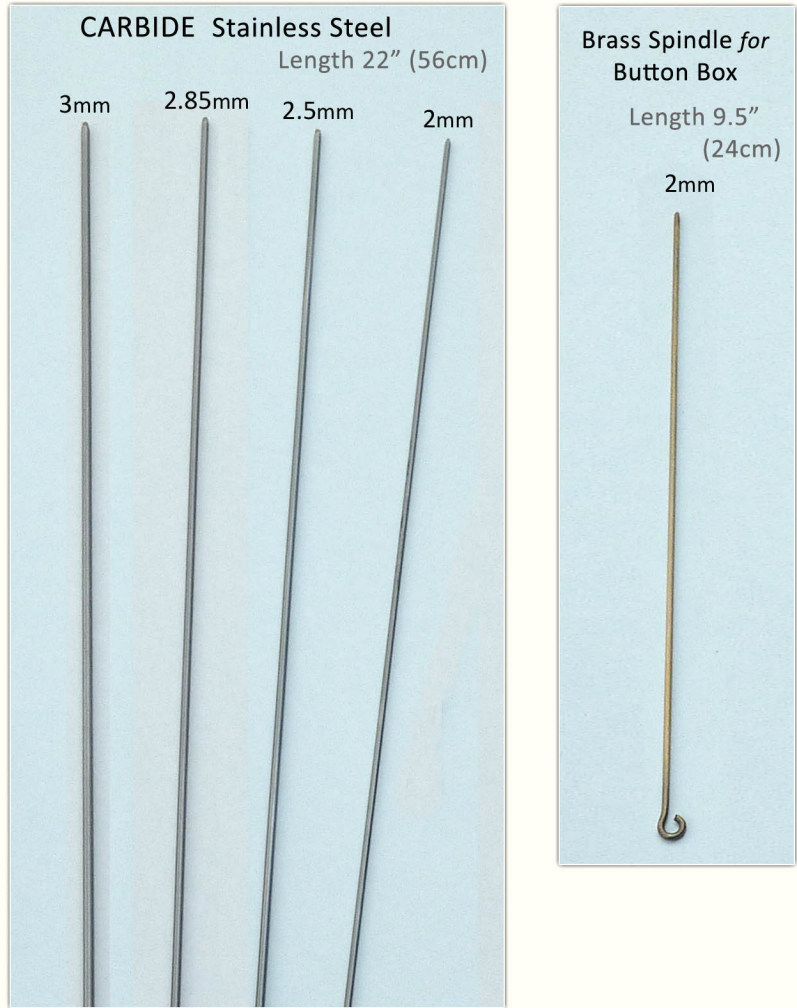

SPRINGS

ITEM 5041 Keyboard "V" Springs

ITEM 5042 Keyboard Coil Springs

Black Keys

White Keys

SPINDLES

ITEM 5045 Keyboard Spindles

ITEM 5046 Spindle Caps