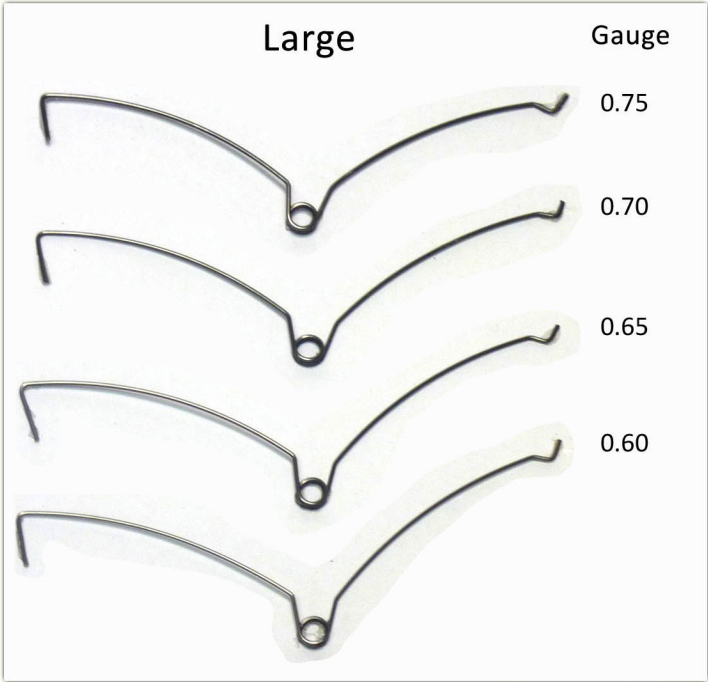

SPRINGS

ITEM 5041 Keyboard "V" Springs

ITEM 5042 Keyboard Coil Springs

Black Keys

White Keys

SPINDLES

ITEM 5045 Keyboard Spindles

ITEM 5046 Spindle Caps