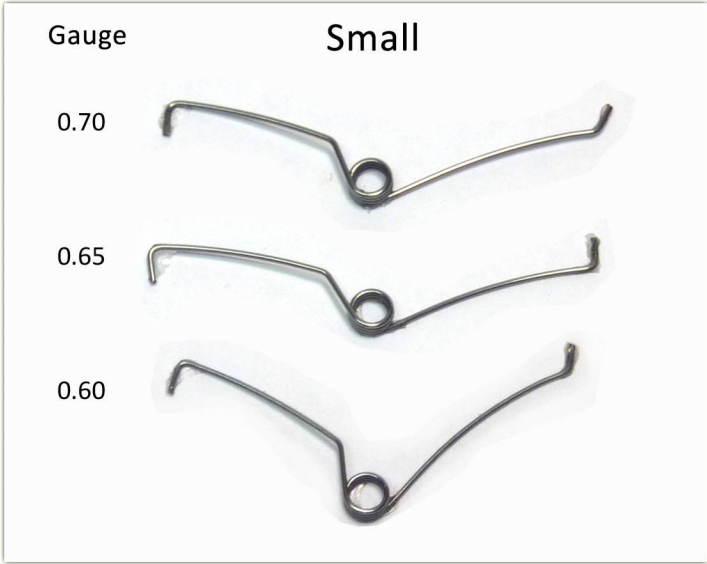

SPRINGS

ITEM 5041 Keyboard "V" Springs

ITEM 5042 Keyboard Coil Springs

Black Keys

White Keys

SPINDLES

ITEM 5045 Keyboard Spindles

ITEM 5046 Spindle Caps